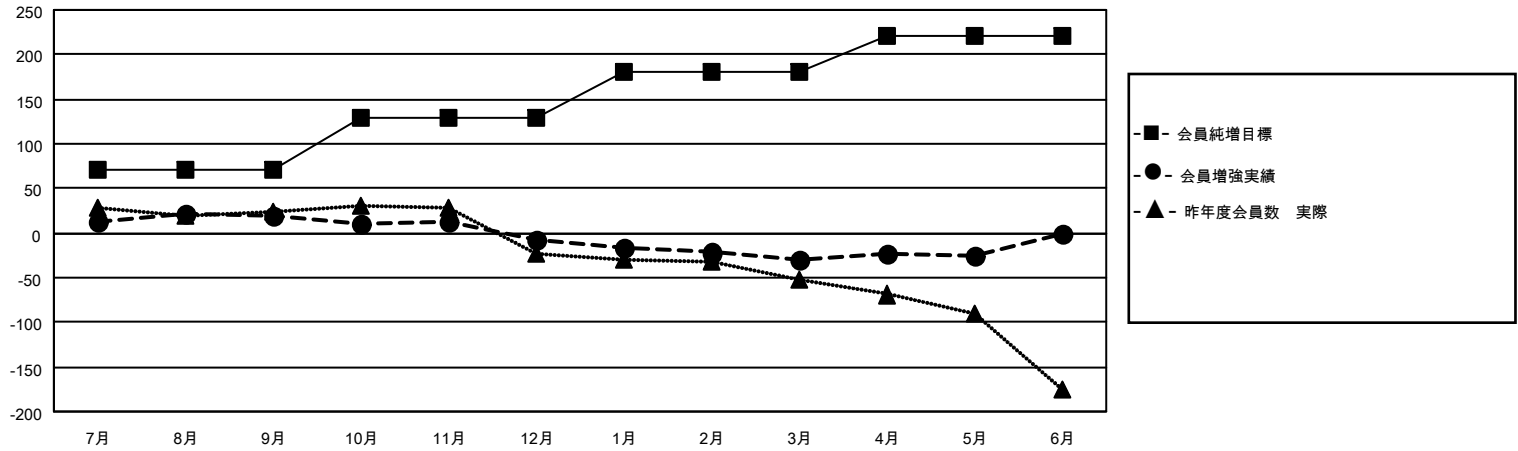

# MONTHLY MEMBERSHIP PROGRESS REPORT

地域 JAPAN

District 331 A

Results as of: 5/31/2021

クラブ			
結果：2020-2021			
四半期	新クラブ目標	新クラブ	解散クラブ
7月/8月/9月	0	0	0
10月/11月/12月	0	0	0
1月/2月/3月	1	0	0
4月/5月/6月	0	0	0

名			
結果：2020-2021			
四半期	会員純増目標	会員増強実績	退会者(転籍を含む)実際
7月/8月/9月	70	68	46
10月/11月/12月	60	21	48
1月/2月/3月	50	25	47
4月/5月/6月	40	28	24

新クラブ目標及び実績累計

会員目標及び実績累計

解散クラブ: 0	47 CLUBS OF 72 一名以上の新会員を登録	<b>男女別</b>
		男性 2,025 (81.46%)
		女性 461 (18.54%)
<b>退会者</b>	<a href="#">会員累計データを見るには、ここをクリック</a>	世帯主/家族会員合計 664
物故会員 18		国際会費半額の家族会員 364
クラブ解散 0		
その他 147		
合計 165		